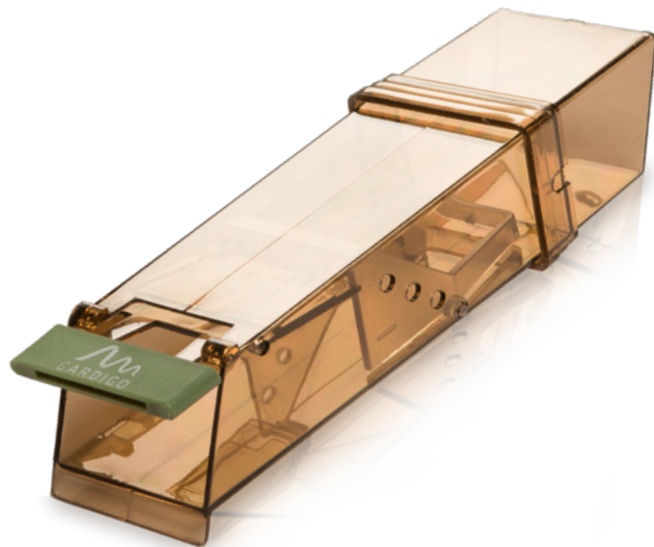

Art.-Nr. 62358

Maus-Lebendfalle

Zuverlässig, lebend, schmerzfrei

Ein Trippeln, ein Piepsen, ein Klack und die Mission Mausefang ist erfolgreich verlaufen. Sie können die Maus durch das Klar-sicht-Gehäuse sehen und sie schnell wieder an einem entfernten Ort in die Freiheit entlassen. Der eingebaute Mechanismus ist so einfach wie genial: Läuft die Maus zum Köder hin, drückt sie den Rahmen zu Boden und die dadurch gehaltene Tür fällt zu. Die Maus bleibt am Leben, kann ausgesetzt werden und die Falle ist danach wiederverwendbar.

Wichtig: Kontrollieren Sie die Falle regelmäßig (mind. alle 2 Stunden), um das Tier nicht unnötig in Panik zu versetzen! Mäuse sind Krankheitsüberträger, weshalb ausreichender Schutz sehr wichtig ist!

Auch als 3er-Set erhältlich (Art.-Nr. 623583).

Zusätzliches Informationsangebot

- **Produktmaße:** 4,7 x 18 x 4 cm (B x H x T)
- **Verpackungsmaße:** 5,8 x 21,8 x 4,7 cm (B x H x T)
- **Anleitungen in den Sprachen:** DE, GB, FR, ES, IT
- **Produktbilder, Szenebilder**
- **Verpackungseinheit:** 36 Stk./Karton